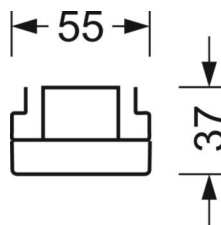

Механика

цвет корпуса	белый стандартный для электротехники RAL 9016
размеры (LxWxH/DxH)	1531mm x 55mm x 37mm
вес (нетто)	1.9kg
Вид монтажа	сборка трековых систем

DEEP-LINK

<https://www.regiolux.de/ru/article/18580104100>

Ссылка	LED 4000lm 840
ηLB	100 %
Φ ↓/↑	98 % / 2 %
UGR поп./вдоль	21.0 / 21.3

размеры

L	1531 mm	Длина
B	55 mm	Ширина
H	37 mm	Высота