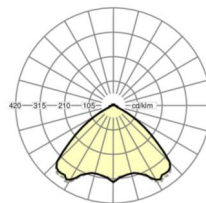

Механика

цвет корпуса	белый стандартный для электротехники RAL 9016
размеры (LxWxH/DxH)	1531mm x 55mm x 37mm
вес (нетто)	1.9kg
Вид монтажа	сборка трековых систем

DEEP-LINK

<https://www.regiolux.de/ru/article/18580104100>

Ссылка	LED 4000lm 840
ηLB	100 %
Φ ↓/↑	98 % / 2 %
UGR поп./вдоль	21.0 / 21.3

размеры

L	1531 mm	Длина
B	55 mm	Ширина
H	37 mm	Высота