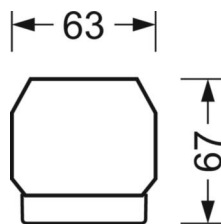

Механика

цвет корпуса	белый стандартный для электротехники RAL 9016
размеры (LxWxH/DxH)	1531mm x 55mm x 37mm
вес (нетто)	1.9kg
Вид монтажа	сборка трековых систем

DEEP-LINK

<https://www.regiolux.de/ru/article/18580104100>

Ссылка	LED 4000lm 840
ηLB	100 %
Φ ↓/↑	98 % / 2 %
UGR поп./вдоль	21.0 / 21.3

размеры

L	1531 mm	Длина
B	55 mm	Ширина
H	37 mm	Высота